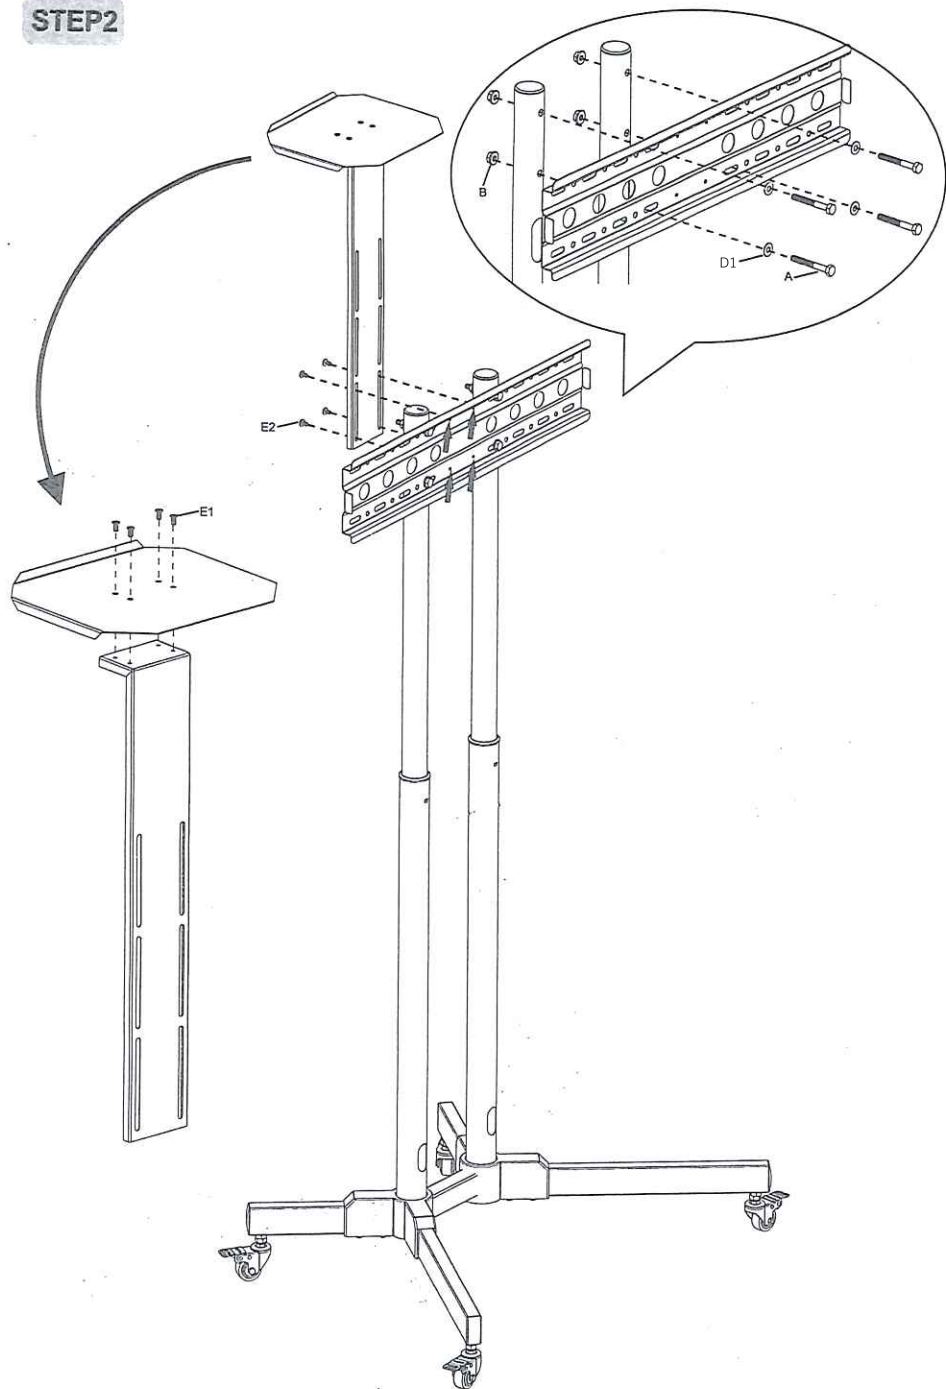

TV MOUNT

TSY1600

VESA
200x200 400x200
400x400 600x400

MOST
37"-70"
TVs

60kg/132lbs

A		12PCS	B		14PCS	C1		2PCS
C2		2PCS	C3		2PCS	D1		14PCS
D2		4PCS	D3		4PCS	E1		4PCS
E2		8PCS	F1		4PCS	F2		4PCS
F3		4PCS	F4		4PCS	G1		1PCS
G2		1PCS						

STEP 1

STEP 2

STEP 3