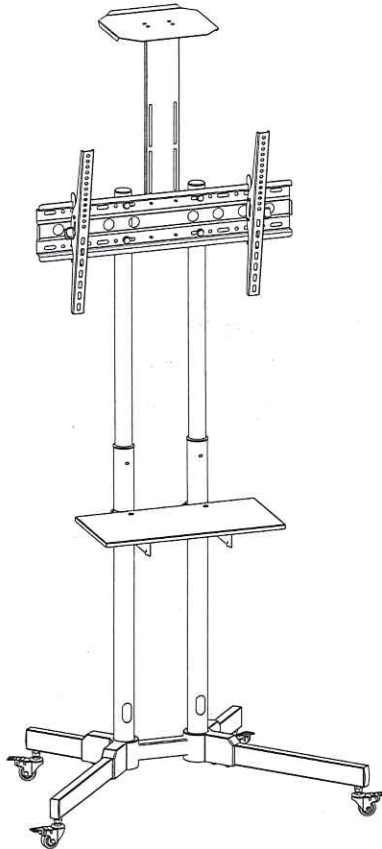

TV MOUNT

TSY1600

VESA
200x200 400x200
400x400 600x400

MOST
37"-70"
TVs

60kg/132lbs

A		12PCS	B		14PCS	C1		2PCS
C2		2PCS	C3		2PCS	D1		14PCS
D2		4PCS	D3		4PCS	E1		4PCS
E2		8PCS	F1		4PCS	F2		4PCS
F3		4PCS	F4		4PCS	G1		1PCS
G2		1PCS						

STEP 1

STEP 2

STEP 3