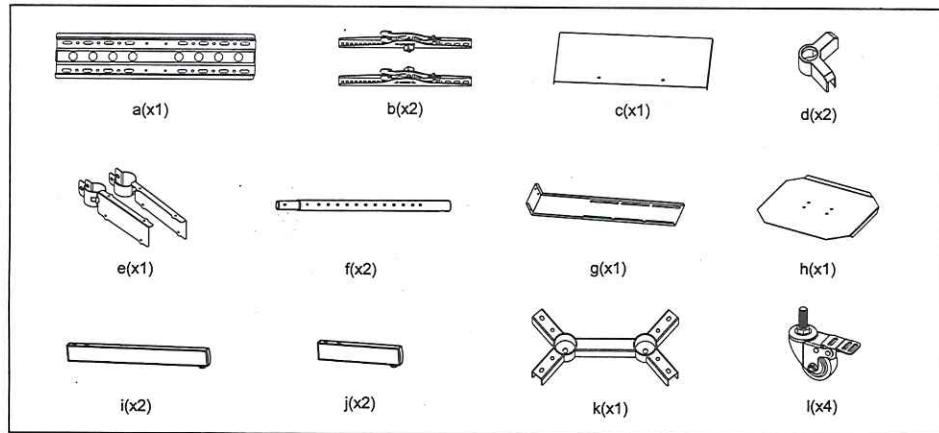

TV MOUNT

TSY1600

VESA
200x200 400x200
400x400 600x400

MOST
37"-70"
TVs

60kg/132lbs

A		12PCS	B		14PCS	C1		2PCS
C2		2PCS	C3		2PCS	D1		14PCS
D2		4PCS	D3		4PCS	E1		4PCS
E2		8PCS	F1		4PCS	F2		4PCS
F3		4PCS	F4		4PCS	G1		1PCS
G2		1PCS						

STEP 1

STEP 2

STEP 3