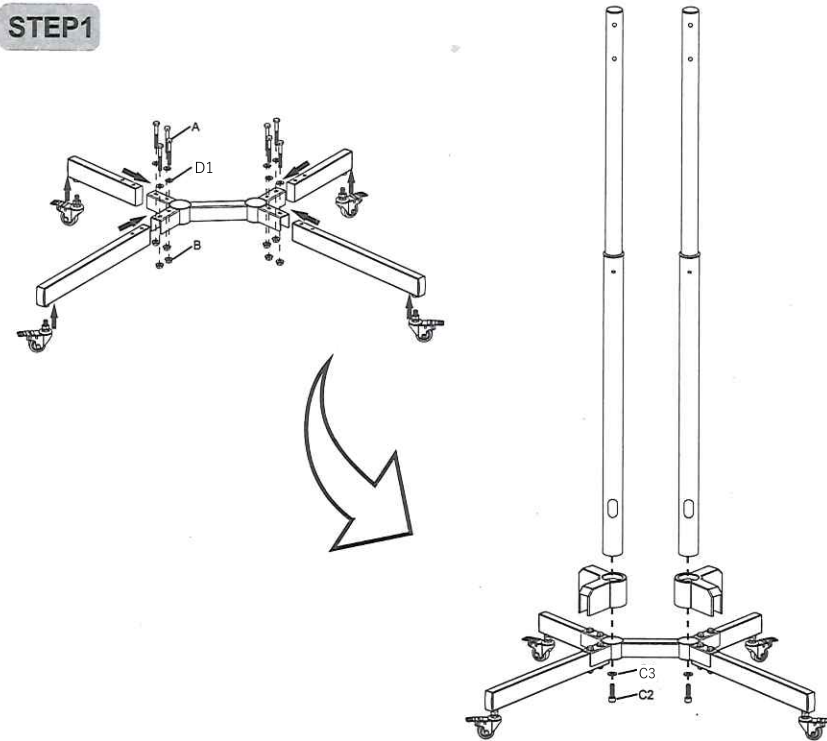

TV MOUNT

TSY1600

VESA
200x200 400x200
400x400 600x400

MOST
37"-70"
TVs

60kg/132lbs

A		12PCS	B		14PCS	C1		2PCS
C2		2PCS	C3		2PCS	D1		14PCS
D2		4PCS	D3		4PCS	E1		4PCS
E2		8PCS	F1		4PCS	F2		4PCS
F3		4PCS	F4		4PCS	G1		1PCS
G2		1PCS						

STEP 1

STEP 2

STEP 3