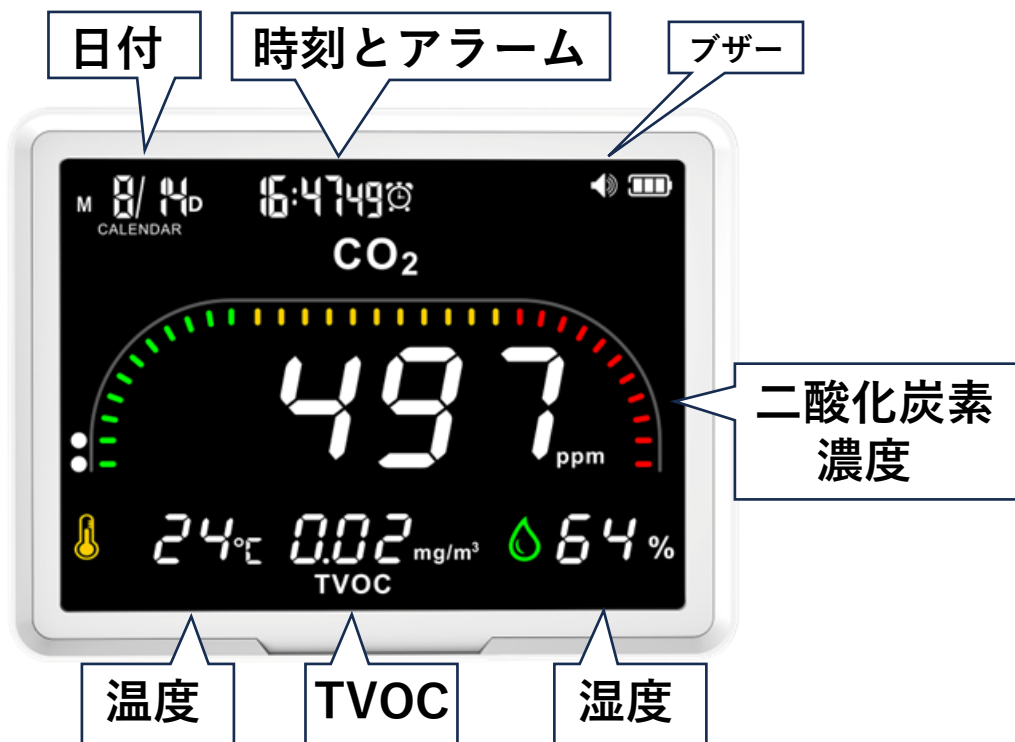

# 換気のタイミングを音と色でお知らせします 卓上・壁掛けTVOC/CO2モニター

CO2濃度

温度

湿度

TVOC

## BS-CO2D-PTH-20

厚生労働省でも推奨の **NDIR** (非分散型赤外線) センサー使用

- ・スタイリッシュでシンプルなインターフェースにより、現在の空気の質をすぐに把握できます。
- ・CO2濃度を3段階のカラーバーと数値で表示し、換気の日安となるアラーム設定ができます。
- ・CO2センサーは非分散型赤外線吸収方法(NDIR)で、長期間使用でも測定誤差が起きにくいです。
- ・CO2以外に、温度、湿度、TVOCも測定し、日付や時刻と合わせえて表示されます。
- ・環境に合わせて表示画面の明るさを調整でき、目覚まし時計機能もあります。
- ・7.2インチの大画面で、画面比率は85%以上です。
- ・折りたたみブラケットと背面フック穴があり、デスクトップと壁掛けの両方が可能です。
- ・寝室、キッチン、リビングルーム、オフィス、ワインセラー、図書館、温室などの場所に適しています。

### カラーバー表示

緑色: 400 ~ 699 ppm

黄色: 700 ~ 1499 ppm

赤色:  $\geq 1500$  ppm

製品名 / 型番

卓上・壁掛けTVOC/CO2モニター/BS-CO2D-PTH-20

CO2濃度測定範囲

400 ~ 5000 ppm (±50ppm + 5%)

温度測定範囲

0 ~ 50°C (±1.5°C)

湿度測定範囲

20 ~ 80 % RH (±5 % RH)

TVOC測定範囲

0.00 ~ 9.99 mg/m<sup>3</sup>

製品サイズ

W172 x H132 x D23 (mm)