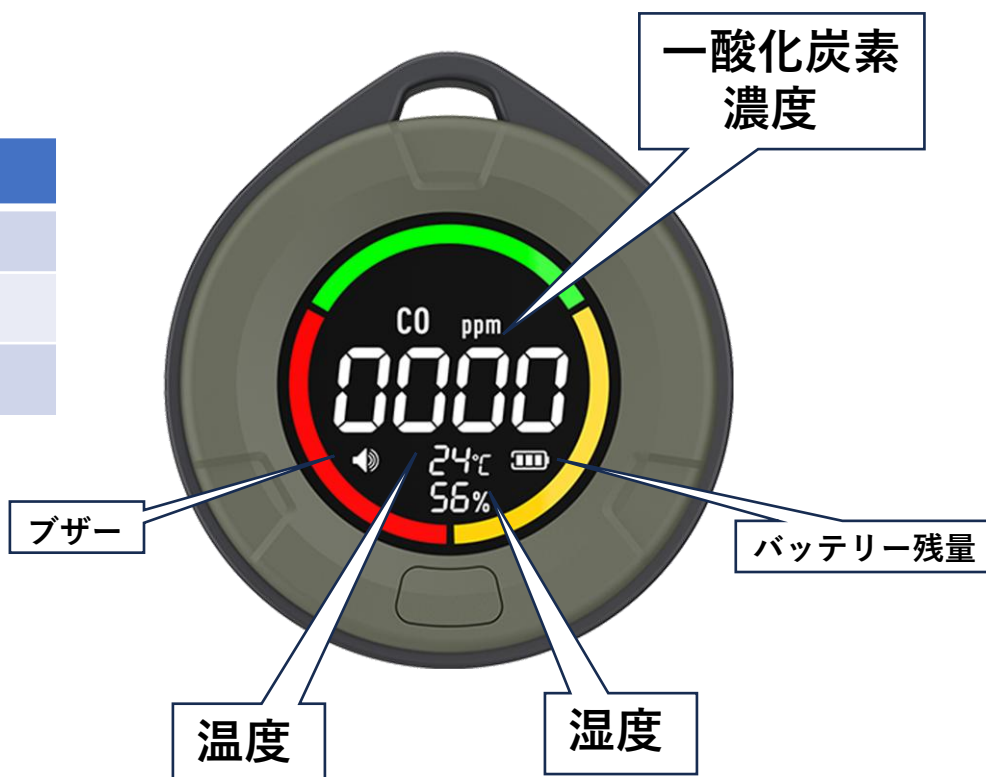

換気のタイミングを音と色でお知らせします

モバイル CO モニター

CO濃度

温度

湿度

BS-COD-PTH-10D

- ・コンパクトで急速充電可能なCOモニターです。
- ・ボタンを2秒間押し続けるとテストが開始され、素早く測定できます。
- ・CO濃度を3段階のカラーバーと数値で表示し、換気の日安となるアラーム設定ができます。
- ・COセンサーは電気化学センサーです。
- ・CO以外に、温度、湿度も測定し、表示されます。
- ・リチウムバッテリーを内蔵しており急速充電ができ、戸外での使用に便利です。
- ・リビングルーム、造船所、化学工場、農業などに適しており、ストラップが付属しているので、アウトドア・キャンプ、登山等の戸外での使用に最適です。

カラーバー表示

緑色:0~49 ppm

黄色:50~99 ppm

赤色: ≥ 100 ppm

製品名 / 型番	急速充電COモニター / BS-COD-PTH-10D
CO濃度測定範囲	0 ~ 500 ppm ($\pm 10\%$)
温度測定範囲	-10 ~ 50°C ($\pm 1.5^\circ\text{C}$)
湿度測定範囲	0 ~ 95 % RH ($\pm 5\%$ RH)
製品サイズ	W70 x H76 x D30 (mm)
電源入力端子	USB Type-C (接続アダプターは別売)
バッテリー	内蔵リチウム電池 (3.7V、1000mAh)
通常範囲(緑色)	0 ~ 49 ppm
警告範囲(黄色)	50 ~ 99 ppm
危険範囲(赤色)	≥ 100 ppm
梱包内容	本体、USBケーブル、ストラップ、取扱説明書