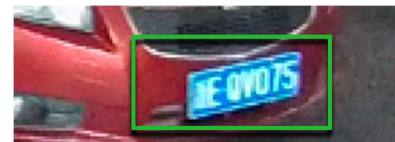

## ✓ 深層学習による 人×車両ターゲット分類

🔔 アラート

人と車を認識し、アラートを発報

人間

車両

✖ 除外

木の葉の揺れや小動物をフィルタ

照明