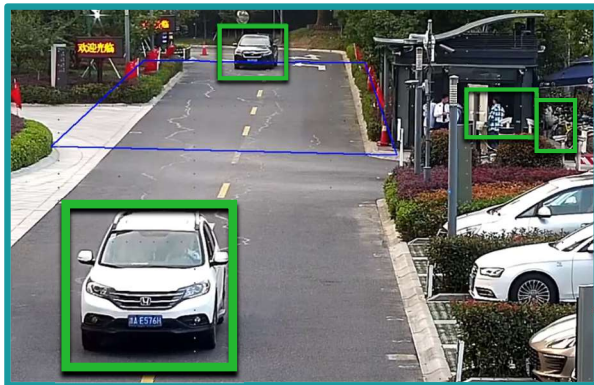

## ✓ 24時間カラーで撮影

夜

昼

IRカメラでは反射してしまう  
ナンバープレートも視認可

## ✓ 深層学習による 人×車両ターゲット分類

🔔 アラート

人と車を認識し、アラートを発報

人間

車両

✖ 除外

木の葉の揺れや小動物をフィルタ

照明